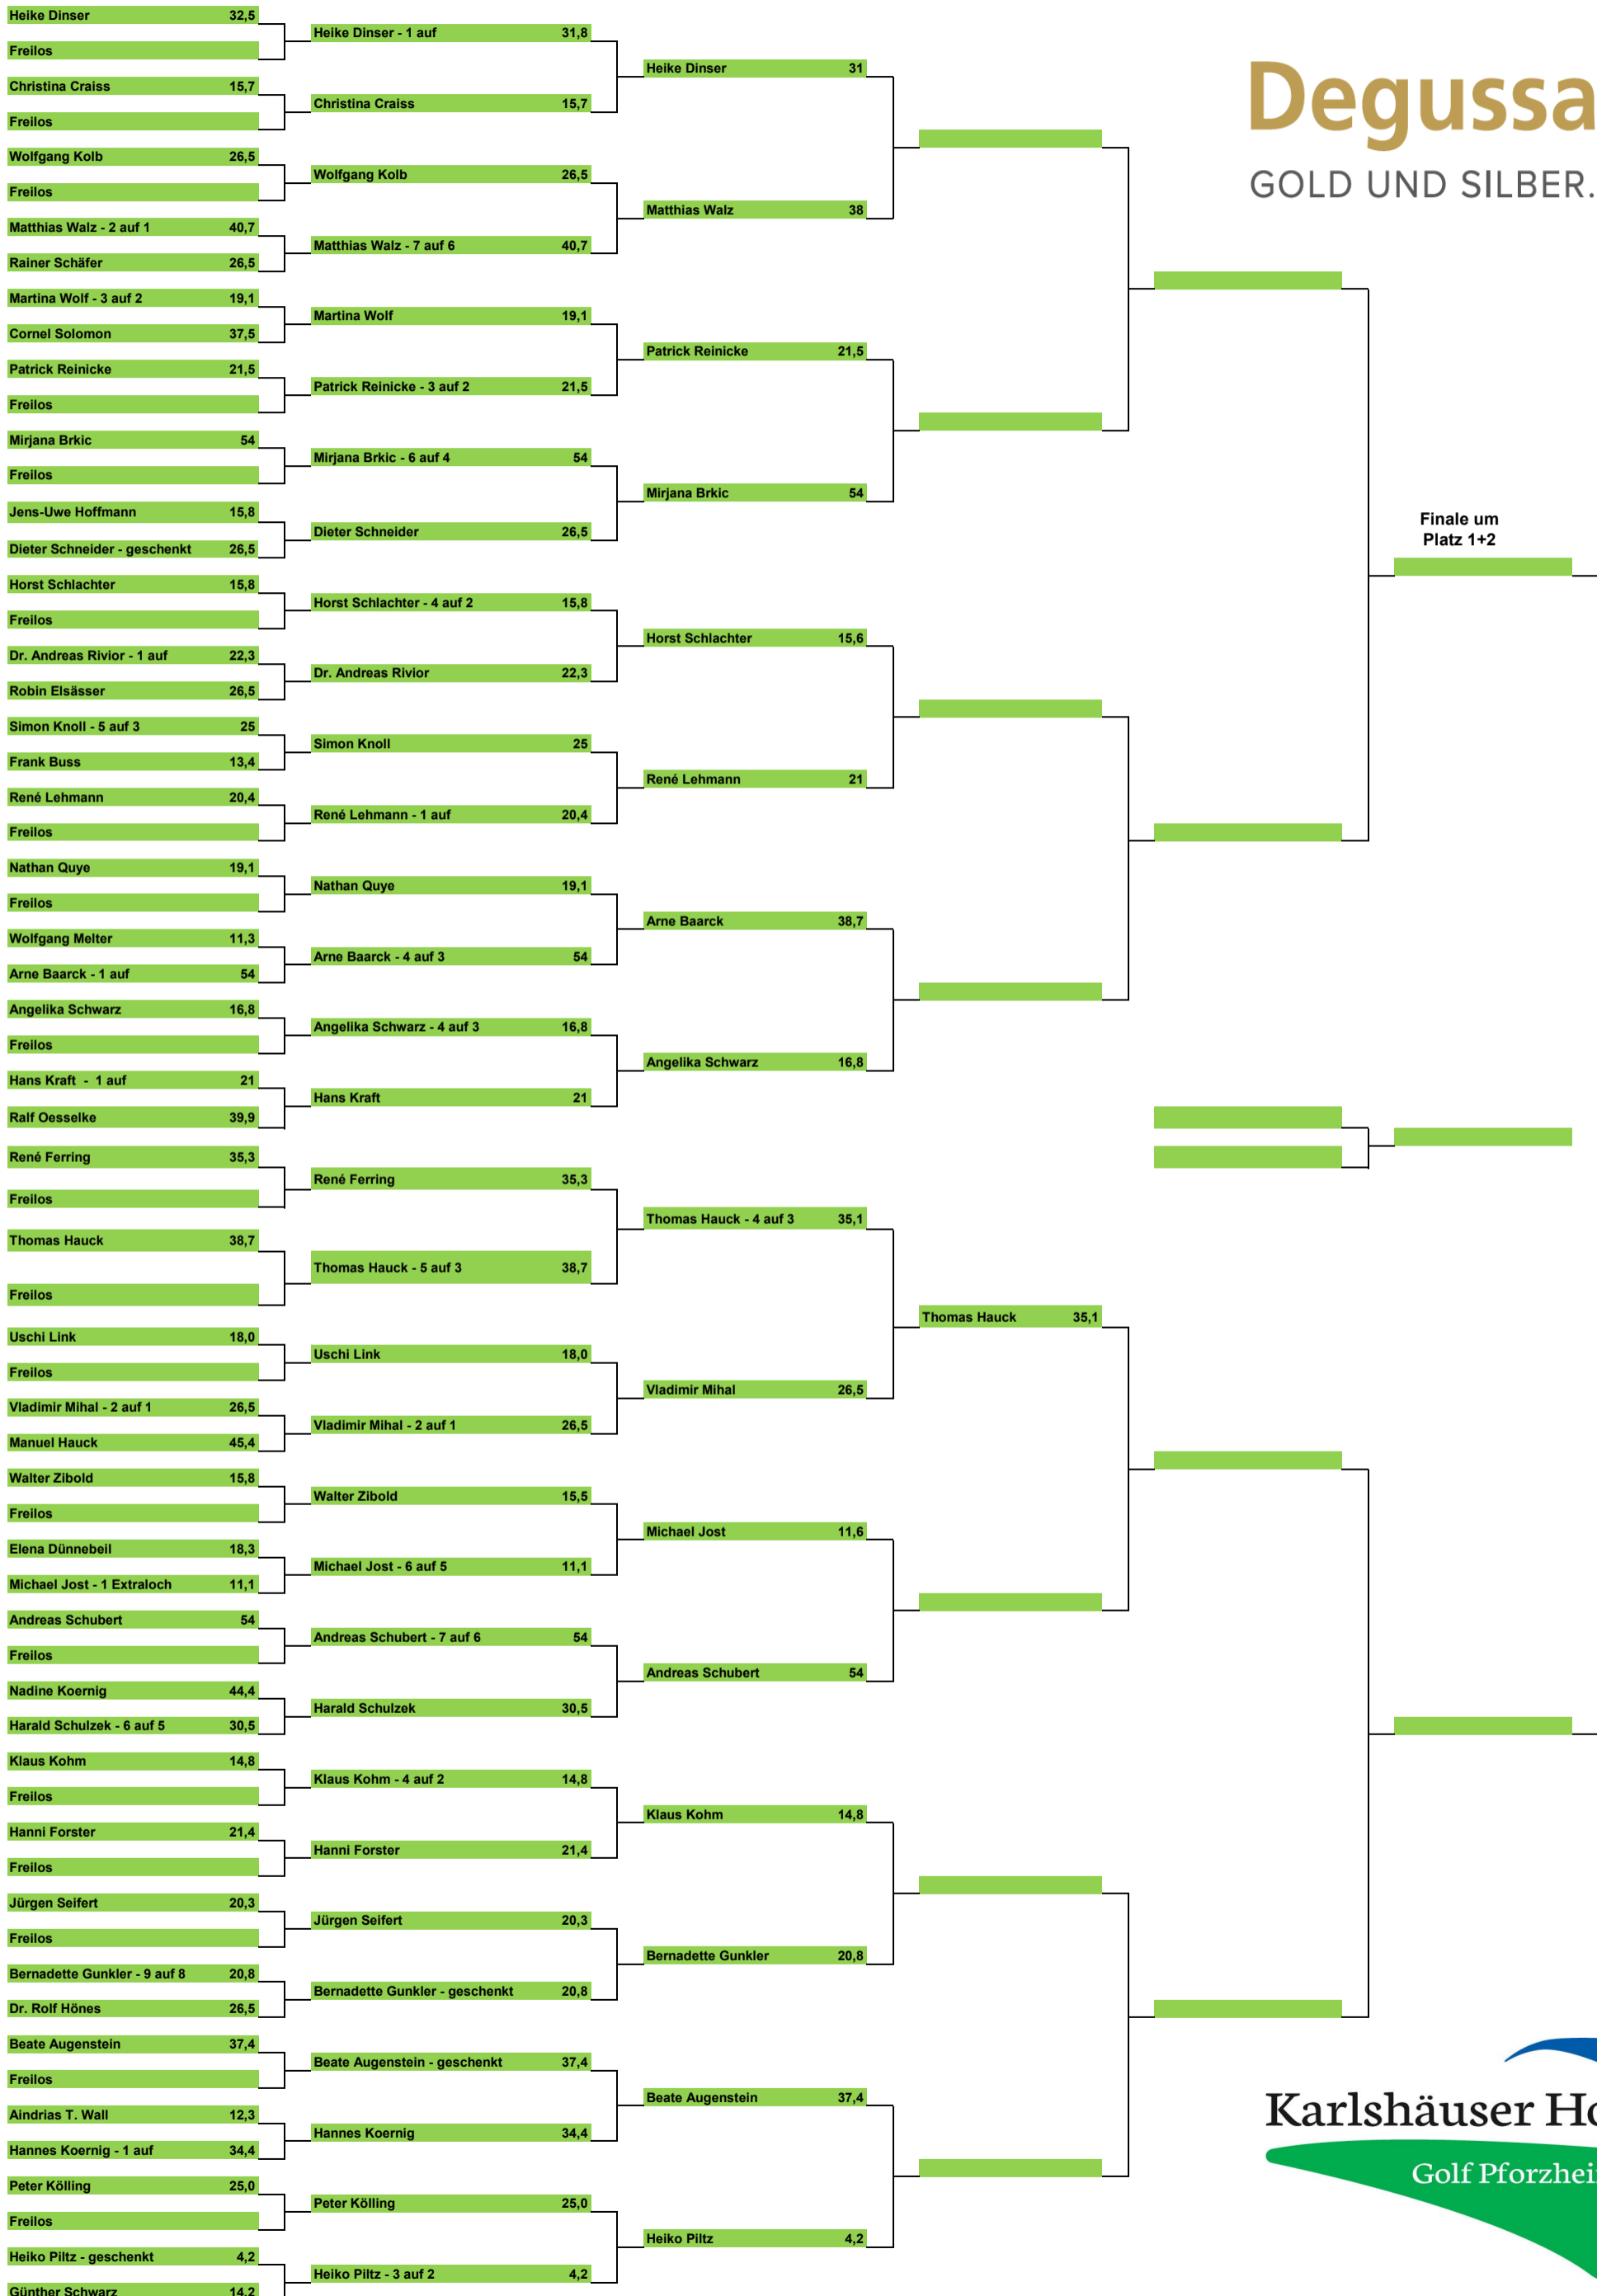

Matchplay Trophy 2026

bis 10.05.2026

bis 07.06.2026

bis 28.06.2026

bis 19.07.2026

bis 09.08.2026

Finalrunden um Platz 1-4
bis 28.08.2026

Stand: 11.06.2026

Finale um
Platz 1+2

1. Platz

2. Platz

3. Platz

4. Platz