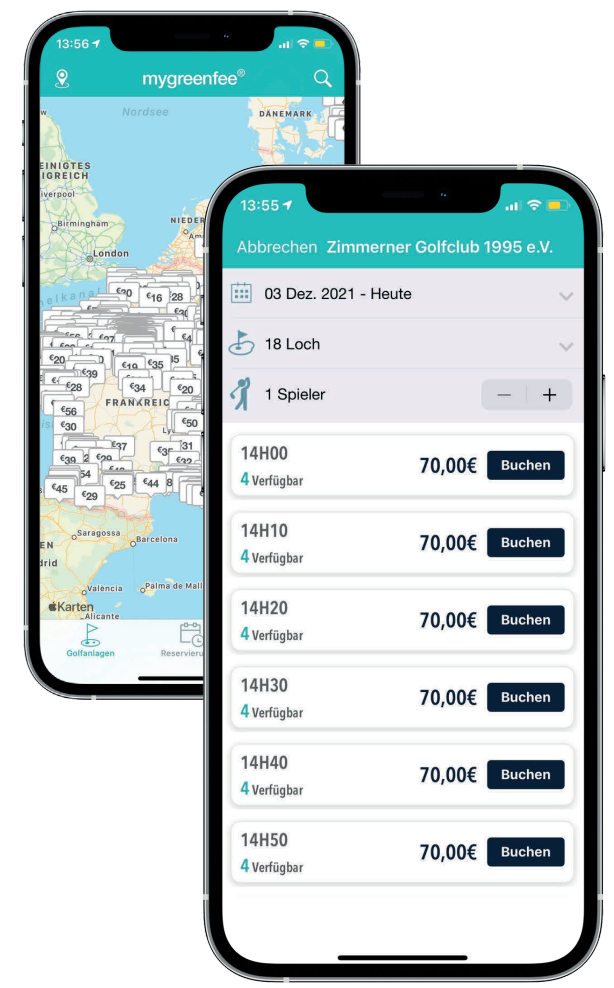

Downloadliste im Web unter:

**GolfPartnerClubs
Baden-Württemberg
und Elsass**

● GolfPartnerClubs ● kein GolfPartnerClub ■ Orientierungsort

**Buchen Sie Ihr Greenfee
war noch nie so einfach & schnell.
3 Klicks reichen!**

GolfPartnerClubs Baden-Württemberg & Elsass 2023

Reduziertes Greenfee auf über 60 Plätzen
links und rechts des Rheins

Golfclub Hochschwarzwald e.V.

Die GolfPartnerClubs Baden-Württemberg & Elsass 2023

Die Partnerschaft zwischen den Clubs in Baden-Württemberg und im Elsass bietet Ihnen an bestimmten Wochentagen ein Golfspiel zu reduzierten Preisen an. Ist auf der Rückseite Ihres Clubausweises das PartnerClub-Logo aufgedruckt, profitieren Sie von diesem Vorteil. www.golfland-baden-wuerttemberg.de/golfspielen/golfpartnerclubs